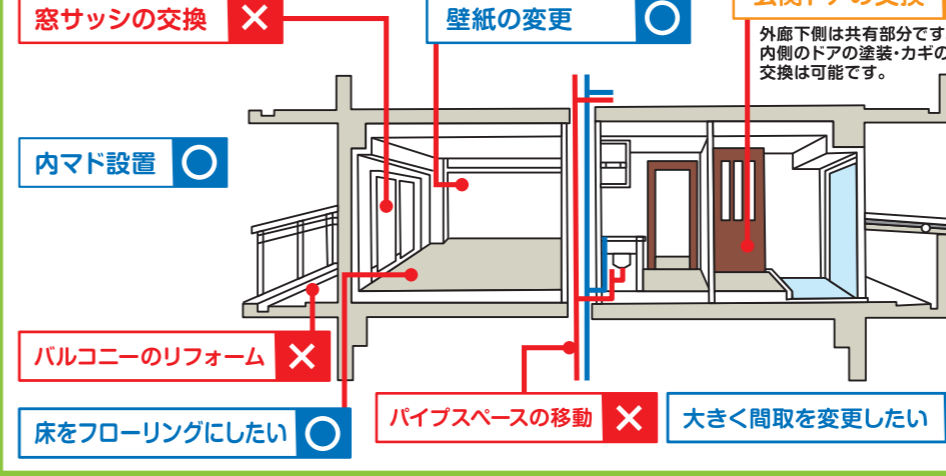

3日目 限定5台 Panasonic 6畳用 スタンダードエアコン オープン価格 5.0万円 (税込)	限定5台 NORITZ レンジフード クララ W600 ガスコンロ+レンジフード(60cm) 運動タイプ ビルトインコンロ FAMI W600 標準価格 380,490円 2点セットで 取付工事費込 25.3万円 (税込)

標準施工費:38,500円

省エネ・台風対策リフォーム

断熱リフォームで健康&省エネ

住まいと家計に優しい発泡ウレタン断熱材

断熱性能 100% | 静かな住空間 | ラクラク節約住宅 | 環境・人に優しい

施工期間 **1日**

玄関ドア LIXIL リシエント 断熱仕様手動親子 G15型 W1200×H2300 玄関も断熱してさらに省エネ 全サイズ 29% OFF 667,260円	内窓 LIXIL インプラス Low-E W1700×H1200 今ある窓に内窓設置。 全サイズ 23% OFF 1,078,800円

取付費・既存撤去処分費込み

内窓 YKK AP マドリモ W1700×H1200 網戸付き 外壁を傷めず新しい窓に交換 取付工事費込 18.6万円 (税込)	後付けシャッター YKK AP マドリモシャッター 手動型 W1700×H1200 台風対策に後付けシャッター 取付工事費込 16.7万円 (税込)

真空ガラス NSG グループ スペースア W1700×H1200 既存のガラスを交換して結露軽減 取付工事費込 17.2万円 (税込)	複層ガラス YKK AP 防犯合せガラス W1700×H1200 飛散防止対策に Before・After 防犯対策は玄関より窓がポイント! 取付工事費込 10.9万円 (税込)

屋根・外壁リフォーム

ご来場の方限定 無料点検

屋根・外壁は日に日に傷んでいきます。この機会に点検、リフォームはいかがですか?

外壁の無料診断
塗装専門スタッフが現状の外壁劣化状況を無料で診断いたします。

屋根の無料診断
これからの安心のために大切な住まいを点検しませんか?

ヒビ割れ	塗膜のはがれ(壁)
サイディング目地の割れ(壁)	壁を触ると手が白くなる
	屋根の割れ

外壁塗装プラン

お勧め!! シリコン塗装 耐久性10~15年 **121.0万円** (税込)

UVプロテクトクリア 耐久性7~12年 **126.5万円** (税込)

フッ素塗装 耐久性15~20年 **143.0万円** (税込)

30坪外壁面 150㎡想定 コーキング・足場含む
破風・軒天・雨樋・雨戸・屋根塗装・別途

エクステリア
Panasonic 宅配ボックス COMBO LIGHT
据置タイプ(ラージタイプ) 漆黒ホワイト
21% OFF
5.2万円 (税込)

住みながら快適に! たかさごのマンションリフォーム

マンションごとにルールがあります。

マンションではリフォーム出来る範囲が決まっています。一般的に共用スペースとなる部分はリフォームができません。これらのポイントを参考にチェック下さい。

気になるメンテナンス

一戸建てもマンションも小さな工事から承ります。

表紙替え 今回を機に全部の表紙を変えませんか? 9,680円~/壁 4,400円~/枚 (税込)	壁紙 部屋の雰囲気が大変身! 1,980円~/㎡	エアコン洗浄 エアコン掃除で空気がすっきり。 22,000円~/台 (税込)
網戸張り替え 傷んだ網戸を交換してリフレッシュ!! 4,400円~/枚 (税込)	襖(ふすま)張り替え 傷んだ襖を交換してリフレッシュ!! 5,000円~/枚 (税込)	障子張り替え プロの技でキレイに仕上げます。 3,000円~/枚 (税込)
窓ガラス 割れてしまった。ヒビが入ってしまった。 雨漏り	屋根・瓦 瓦の点検・補修。 カギ交換 玄関ドア、勝手口ドアのカギの紛失による不審侵入、防犯性UP	雨漏り 雨漏りが気になる。直したい。 室内物干し取付 快適に雨や風などの心配をしないで洗濯物を干したい。
雨樋 詰まり、ハズレ、破損で困っている。 手摺設置 玄関・廊下・トイレ・浴室を安全に歩行できるよう手すりが増える。	バルコニー・屋上防水 古くなったバルコニー、屋上の防水を直したい。 室内物干し取付 快適に雨や風などの心配をしないで洗濯物を干したい。	

どこに頼んでいいかわからない小さな修繕は、**たかさごリフォーム**にお任せ下さい。